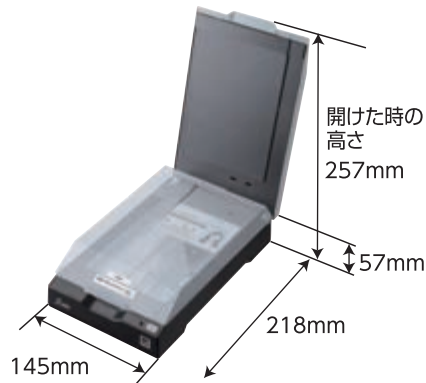

IDドキュメントリーダー ID-SR1

A6サイズ、フラットベッドスキャナにICリーダーを搭載。
同時スキャンで厳格な本人確認と入力業務の自動化が図れます。

- 公的身分証明書 (IDカード) に対応。
運転免許証、マイナンバーカード、パスポート、在留カード、特別永住者証明書
- IDカードのIC チップデータの読み取りと券面画像のスキャンが同時にでき、本人確認業務がスムーズに行えます。

ICチップのデータ読み取りと券面の画像スキャンが同時にできるので 窓口担当者の本人確認業務をスムーズに、より正確にします!!

〔スキャン時のイメージ〕

簡易パスポートリーダーとして活用できる

ホテル業などの本人確認システムにも低価格で導入可能です。

ICチップのスキャン

データページのスキャン

デスクに置けるコンパクト設計

A6サイズで、デスクに置いてもしっかりコンパクト。

本人確認が簡単・スピーディー

金融機関の口座開設、レンタル事業の会員登録、携帯電話の契約の際に本人確認をサポート。

申請書類など入力業務の効率化をサポート

ICチップのデータ(テキスト情報)と券面スキャン(OCRでテキスト化)データが申請書類に反映されるので、手入力の手間が省け入力業務の自動化が図れます。

ICチップのテキスト情報が優先して書類に反映されるため、入力業務がスムーズになります。

● ハードウェア仕様

名称/形式	IDドキュメントリーダー	ID-SR1
構成パーツ	ICリーダー部	MCO-P100
	スキャナー部	fi-65FG
対応OS		Windows 7 (32/64bit)
		Windows 8.1 (32/64bit)
		Windows 10 (32/64bit)
スキャナタイプ	フラットベッド	
イメージセンサー	カラー-CIS	
読取り範囲	最大: A6 (105×148mm)	
光学解像度	600 dpi	
多値レベル	カラー: 24bit グレースケール: 8bit モノクロ 2値: 1bit	
インターフェース	ICリーダー部	USB 2.0
	スキャナー部	USB 2.0/USB1.1 ※USBポートを2つ使用します。

電源	ICリーダー部	5V±5% (USBバスパワー駆動)
	スキャナー部	AC100V±10%
消費電力		8W以下
	動作環境	温度 5 - 35℃
		湿度 20 - 80% (結露なきこと)
外形寸法	145W x 57H x 218D mm ※カバーオープン時 257H mm	
質量	1 kg	
対応ICカード	ISO/IEC 14443、Type A / Type B、ISO/IEC 18092 FeliCa	
適合規格	日本国内電波法 (誘導式読み書き通信設備)	
付属品	USBケーブル、電源ケーブル、ドライバ	
オプション	DL券面真実度算出ライブラリ (運転免許証用) Scanner Control SDK、IC付き本人確認書類読取りライブラリ	