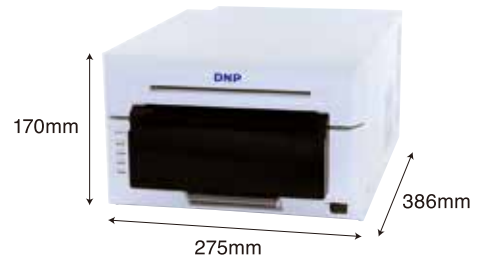

世界最小クラスのコンパクト設計

従来機に比べ、本体サイズを14%小型化、本体重量を14%軽量化しました。

耐久性向上

当社従来品と比較し、約2倍のサーマルヘッド長寿命化を実現。

高速プリント

Lサイズ1枚当たり約7.6秒の高速処理。(2Lサイズメディアを使用したLサイズ光沢プリント時)

省エネ対応

「スタンバイモード」により、待機電力が従来機と比較して約48分の1に削減。(当社アプリ使用時は除く、プリンタードライバー使用時のみ)

高品質プリント

昇華型ならではの滑らかな階調表現で、高画質な光沢/マットプリントを提供。

多彩なプリントサイズに対応

1サイズのメディアセット(インクリボン+ペーパー)で複数のプリントサイズに対応できるマルチプリント機能を搭載。メディア交換の手間が省け効率的なプリントサービスが行えます。

●2Lサイズメディア使用時

●2PCサイズメディア使用時

主な仕様

型番	DP-DS620
プリント方式	昇華型熱転写方式
解像度	300×300dpi(高速モード)、300×600dpi(高画質モード)
プリントサイズ	Lサイズ 3.5×5" 89×127mm PCサイズ 4×6" 102×152mm 2Lサイズ 5×7" 127×178mm 2×6"サイズ 2×6" 51×152mm 6×6"サイズ 6×6" 152×152mm 2PCサイズ 6×8" 152×203mm
	より自由なプリントサイズを指定できる機能をプリントアプリケーション開発向けにSDKで提供
プリント枚数	Lサイズ(89×127mm)：460枚 PCサイズ(102×152mm)：400枚 2Lサイズ(127×178mm)：230枚 2PCサイズ(152×203mm)：200枚
プリントスピード (300×300dpi / 光沢)	Lサイズ(89×127mm)：約7.6秒* *2Lサイズメディアを使用したLサイズ2画面プリント時(高速モード使用時) PCサイズ(102×152mm)：約8.4秒* *2PCサイズメディアを利用したPCサイズ2画面プリント時(高速モード使用時)
仕上がり	光沢 / マット
バッファメモリ	64MB
インターフェース	USB2.0 High-speed準拠
プリンタードライバー	Windows® 7 / Windows® 8 / Windows® 10
定格電源	AC100V~240V、50/60Hz
消費電力	プリント時：3.9A(100V、50/60Hz) 待機時：<0.5W
本体サイズ	(W)275 × (D)386 × (H)170mm
重量 (付属品・消耗品を除く)	約12kg

外形寸法