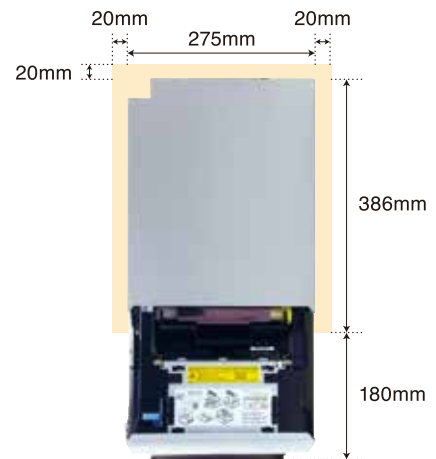

設置スペース

株式会社DNPフोटイメージングジャパン

本社 〒162-8001 東京都新宿区市谷加賀町 1-1-1
(総合受付ナビダイヤル) (フリーダイヤル) TEL: 0120-372-010 FAX: 03-6735-6485
【第2営業部】

大阪営業部 〒550-8508 大阪市西区南堀江 1-17-28 なんばSSビル8F TEL: 06-6110-4270 FAX: 06-6110-4249
札幌オフィス 〒065-0007 札幌市東区北7条東 11-1-1 TEL: 011-750-2530 FAX: 011-750-2540
東北オフィス 〒983-0036 仙台市宮城野区若竹 3-5-1 TEL: 022-232-2771 FAX: 022-232-2773
名古屋オフィス 〒463-8550 名古屋守山区瀬古 3-201 TEL: 052-758-6410 FAX: 052-758-6420
九州オフィス 〒815-0031 福岡市南区清水 2-18-28 TEL: 092-553-4310 FAX: 092-553-4312

URL: <https://www.dnp.co.jp/group/dnp-pj/>

Facebook: <https://www.facebook.com/dnpphoto.biz>

詳細はWebよりご確認ください

コーポレートサイト

お問い合わせ